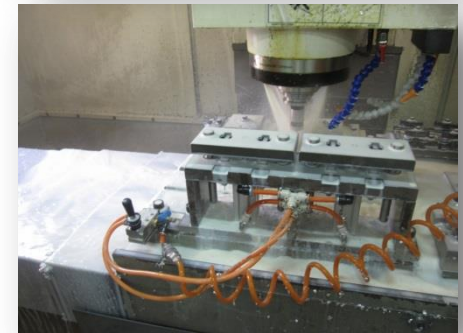

Overall Championships : Tracey Hannah

- Polygon UR team

https://www.youtube.com/watch?time_continue=13&v=oWm_gyxVe1U&feature=mb_logo

生產技術與服務

產線：沖床、壓鑄、加工、裝配、實驗室、倉儲等

生產技術與服務 - 產品製造流程

企業社會責任 -

本公司重視企業社會責任，依據上市上櫃公司企業社會責任實務守則，在落實公司治理、發展永續環境、維護社會公益、加強資訊揭露、社區回饋等項目，均長期實踐。