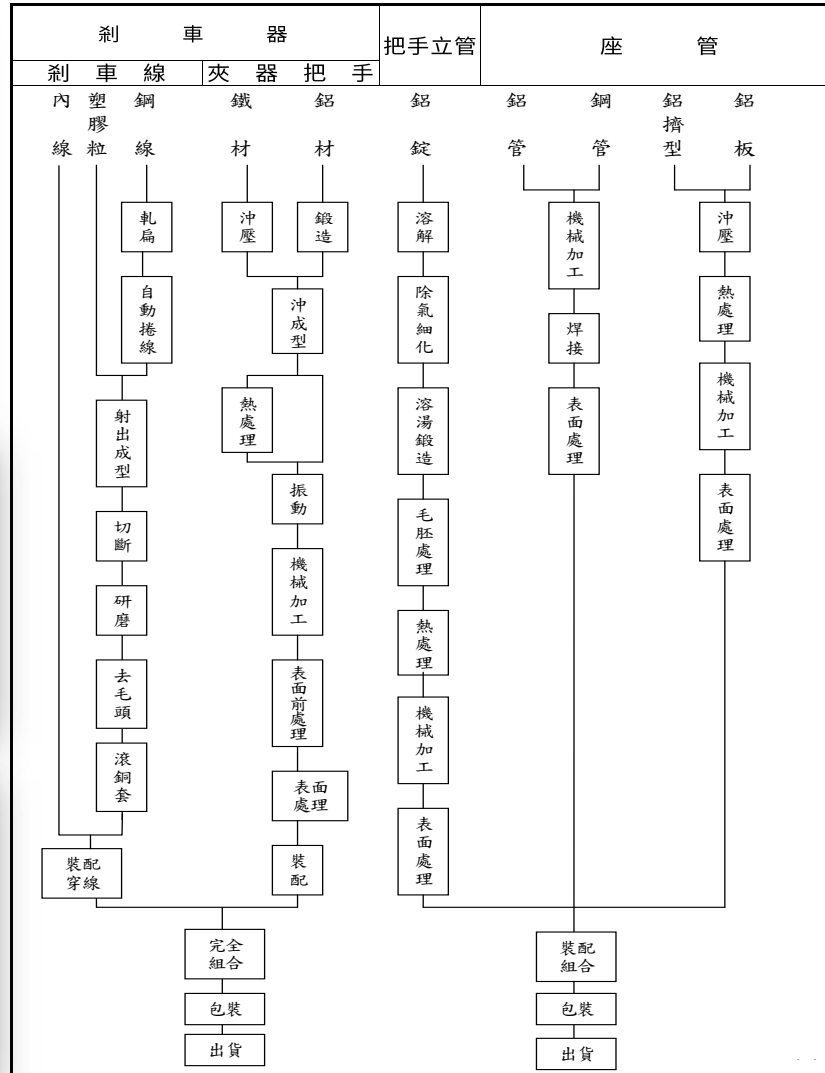

Overall Championships : Tracey Hannah

- Polygon UR team

https://www.youtube.com/watch?time_continue=13&v=oWm_gyxVe1U&feature=mb_logo

生產技術與服務

產線：沖床、壓鑄、加工、裝配、實驗室、倉儲等

生產技術與服務 - 產品製造流程

企業社會責任 -

本公司重視企業社會責任，依據上市上櫃公司企業社會責任實務守則，在落實公司治理、發展永續環境、維護社會公益、加強資訊揭露、社區回饋等項目，均長期實踐。