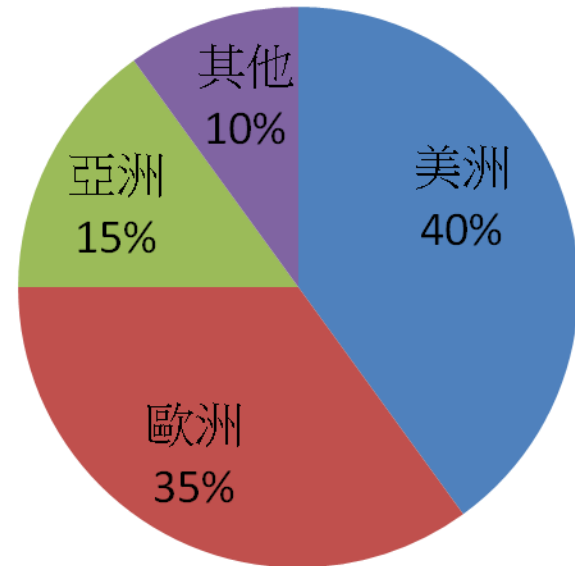

自有品牌及代工營收佔比

財務資訊 - 合併簡易損益表

	2016	2017	2018	2019	2020	2021至Q3
營業收入 (千元)	2,851,336	2,813,640	2,995,946	2,999,007	3,383,919	3,464,040
營業毛利 (%)	11.86	13.92	9.14	11.00	15.39	18.87
營業利益 (千元)	-57,435	-6,152	-151,377	-83,234	136,845	350,775
稅後淨利 (千元)	10,387	-49,106	91,840	15,965	202,305	352,177
每股盈餘 (元)	0.06	-0.18	0.41	0.06	0.76	1.46
股利分配 (元)	0.2	0.2	0.25	0.2	0.35	