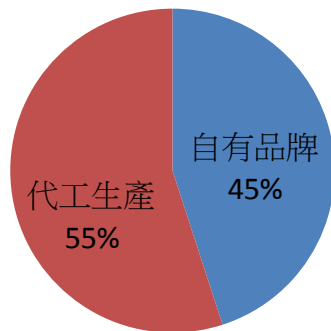

企業社會責任 - 員工照護

本公司重視人性管理及與員工之雙向溝通，勞資關係和諧。未來將持續造就良好之工作環境，增進員工福利。

- 1) 優質的辦公環境
 - 2) 員工餐廳及休閒育樂室
 - 3) 員工宿舍
 - 4) 員工專屬停車場
 - 5) 哺乳室/工安訓練教室
 - 6) 重視職業安全衛生，設置勞安室及職醫職護
- 等……

財務資訊 - 各區域生產及銷售比重

自有及代工營收佔比

各廠產能分配

主要市場銷售佔比

自有品牌及代工營收佔比

財務資訊 - 合併簡易損益表

	2016	2017	2018	2019	2020	2021至Q3
營業收入 (千元)	2,851,336	2,813,640	2,995,946	2,999,007	3,383,919	3,464,040
營業毛利 (%)	11.86	13.92	9.14	11.00	15.39	18.87
營業利益 (千元)	-57,435	-6,152	-151,377	-83,234	136,845	350,775
稅後淨利 (千元)	10,387	-49,106	91,840	15,965	202,305	352,177
每股盈餘 (元)	0.06	-0.18	0.41	0.06	0.76	1.46
股利分配 (元)	0.2	0.2	0.25	0.2	0.35	