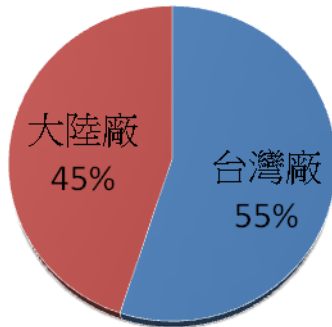

企業社會責任 - 員工照護

本公司重視人性管理及與員工之雙向溝通，勞資關係和諧。未來將持續造就良好之工作環境，增進員工福利。

- 1) 優質的辦公環境
 - 2) 員工餐廳及休閒育樂室
 - 3) 員工宿舍
 - 4) 員工專屬停車場
 - 5) 哺乳室/工安訓練教室
 - 6) 重視職業安全衛生，設置勞安室及職醫職護
- 等……

財務資訊 - 各區域生產及銷售比重

自有及代工營收佔比

各廠產能分配

主要市場銷售佔比

自有品牌及代工營收佔比

財務資訊 - 合併簡易損益表

	2016	2017	2018	2019	2020	2021至Q3
營業收入 (千元)	2,851,336	2,813,640	2,995,946	2,999,007	3,383,919	3,464,040
營業毛利 (%)	11.86	13.92	9.14	11.00	15.39	18.87
營業利益 (千元)	-57,435	-6,152	-151,377	-83,234	136,845	350,775
稅後淨利 (千元)	10,387	-49,106	91,840	15,965	202,305	352,177
每股盈餘 (元)	0.06	-0.18	0.41	0.06	0.76	1.46
股利分配 (元)	0.2	0.2	0.25	0.2	0.35	