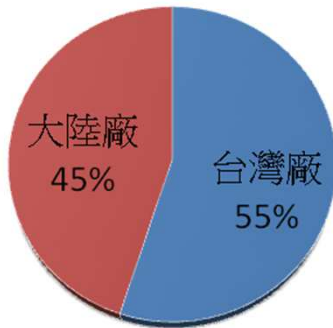

企業社會責任 - 員工照護

本公司重視人性管理及與員工之雙向溝通，勞資關係和諧。未來將持續造就良好之工作環境，增進員工福利。

- 1) 優質的辦公環境
 - 2) 員工餐廳及休閒育樂室
 - 3) 員工宿舍
 - 4) 員工專屬停車場
 - 5) 哺乳室/工安訓練教室
 - 6) 重視職業安全衛生，設置勞安室及職醫職護
- 等……

財務資訊 - 各區域生產及銷售比重

自有及代工營收佔比

各廠產能分配

主要市場銷售佔比