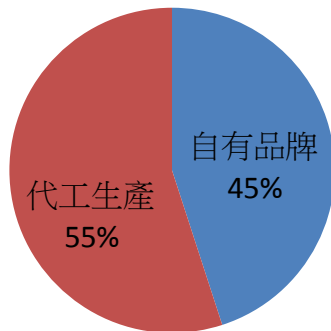

企業社會責任 - 員工照護

本公司重視人性管理及與員工之雙向溝通，勞資關係和諧。未來將持續造就良好之工作環境，增進員工福利。

- 1) 優質的辦公環境
 - 2) 員工餐廳及休閒育樂室
 - 3) 員工宿舍
 - 4) 員工專屬停車場
 - 5) 哺乳室/工安訓練教室
 - 6) 重視職業安全衛生，設置勞安室及職醫職護
- 等……

財務資訊 - 各區域生產及銷售比重

自有及代工營收佔比

各廠產能分配

主要市場銷售佔比

自有品牌及代工營收佔比

財務資訊 - 合併簡易損益表

	2015	2016	2017	2018	2019	2020 至Q3
營業收入 (千元)	3,472,526	2,851,336	2,813,640	2,995,946	2,999,007	2,291,776
營業毛利 (%)	14.14	11.86	13.92	9.14	11.00	13.76
營業利益 (千元)	114,742	-57,435	-6,152	-151,377	-83,234	51,893
稅後淨利 (千元)	153,737	10,387	-49,106	91,840	15,965	33,803
每股盈餘 (元)	0.61	0.06	-0.18	0.41	0.06	0.16
股利分配 (元)	0.5	0.2	0.2	0.25	0.2	