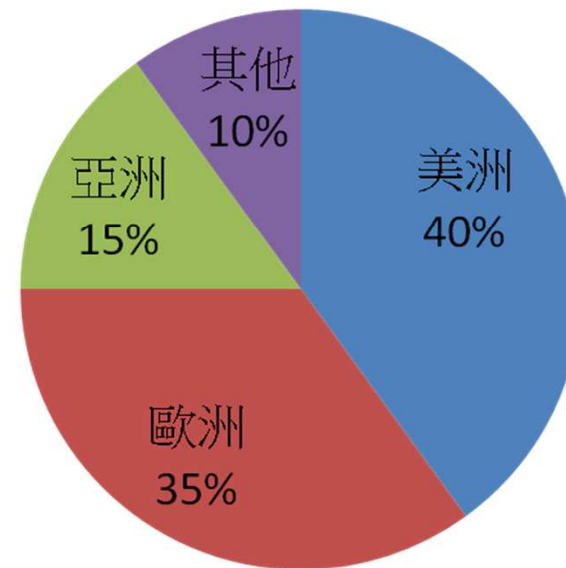

企業社會責任 - 員工照護

本公司重視人性管理及與員工之雙向溝通，勞資關係和諧。未來將持續造就良好之工作環境，增進員工福利。

- 1) 優質的辦公環境
 - 2) 員工餐廳及休閒育樂室
 - 3) 員工宿舍
 - 4) 員工專屬停車場
 - 5) 哺乳室/工安訓練教室
 - 6) 重視職業安全衛生，設置勞安室及職醫職護
- 等……

財務資訊 - 各區域生產及銷售比重

自有及代工營收佔比

各廠產能分配

主要市場銷售佔比