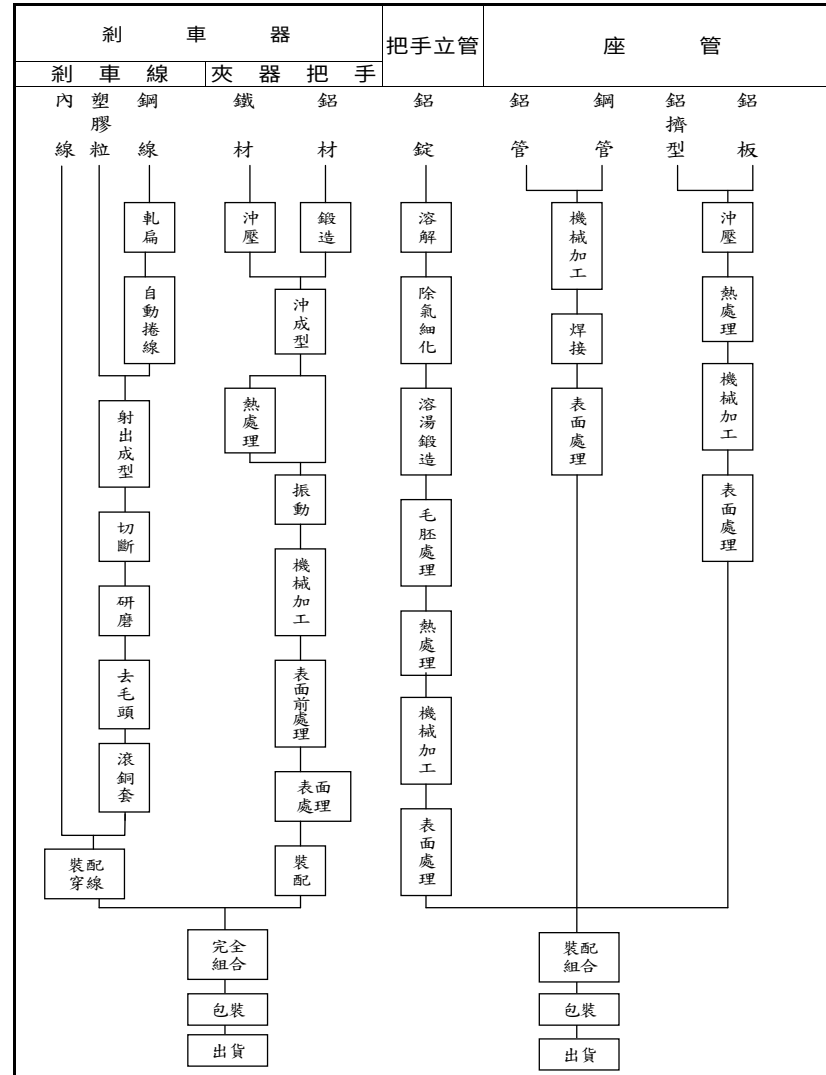

Overall Championships : Tracey Hannah

- Polygon UR team

https://www.youtube.com/watch?time_continue=13&v=oWm_gyxVe1U&feature=emb_logo

生產技術與服務

產線：沖床、壓鑄、加工、裝配、實驗室、倉儲等

生產技術與服務 - 產品製造流程

企業社會責任 -

本公司重視企業社會責任，依據上市上櫃公司企業社會責任實務守則，在落實公司治理、發展永續環境、維護社會公益、加強資訊揭露、社區回饋等項目，均長期實踐。