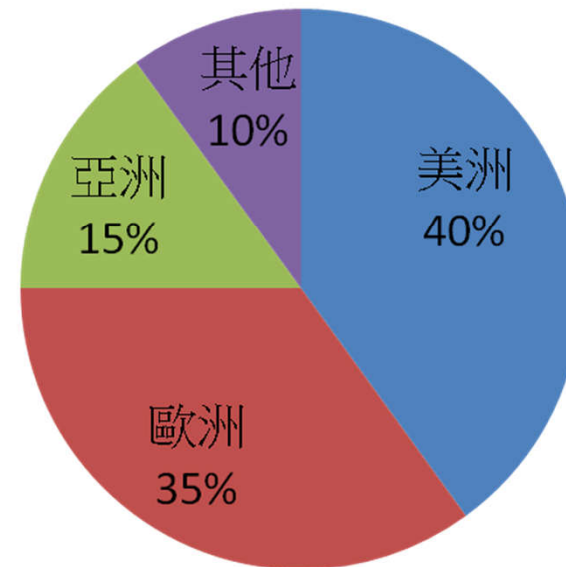

企業社會責任 - 員工照護

本公司重視人性管理及與員工之雙向溝通，勞資關係和諧。未來將持續造就良好之工作環境，增進員工福利。

- 1) 優質的辦公環境
 - 2) 員工餐廳及休閒育樂室
 - 3) 員工宿舍
 - 4) 員工專屬停車場
 - 5) 哺乳室/工安訓練教室
 - 6) 重視職業安全衛生，設置勞安室及職醫職護
- 等……

財務資訊 - 各區域生產及銷售比重

自有及代工營收佔比

各廠產能分配

主要市場銷售佔比

自有品牌及代工營收佔比

財務資訊 - 合併簡易損益表

	2014	2015	2016	2017	2018
營業收入 (千元)	3,882,822	3,472,526	2,851,336	2,813,640	2,995,946
營業毛利 (%)	15.15	14.14	11.86	13.92	9.14
營業利益 (千元)	240,837	114,742	-57,435	-6,152	-151,377
稅後淨利 (千元)	265,157	153,737	10,387	-49,106	91,840
每股盈餘 (元)	1.01	0.61	0.06	-0.18	0.41
股利分配 (元)	0.5	0.5	0.2	0.2	0.25