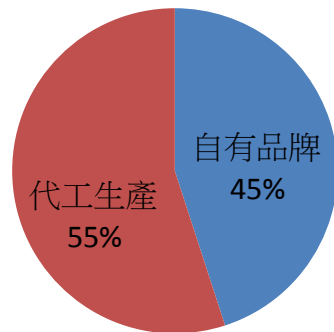

企業社會責任 - 員工照護

本公司重視人性管理及與員工之雙向溝通，勞資關係和諧。未來將持續造就良好之工作環境，增進員工福利。

- 1) 優質的辦公環境
 - 2) 員工餐廳及休閒育樂室
 - 3) 員工宿舍
 - 4) 員工專屬停車場
 - 5) 哺乳室/工安訓練教室
 - 6) 重視職業安全衛生，設置勞安室及職醫職護
- 等……

財務資訊 - 各區域生產及銷售比重

自有及代工營收佔比

各廠產能分配

主要市場銷售佔比

自有品牌及代工營收佔比

財務資訊 - 合併簡易損益表

	2014	2015	2016	2017	2018
營業收入 (千元)	3,882,822	3,472,526	2,851,336	2,813,640	2,995,946
營業毛利 (%)	15.15	14.14	11.86	13.92	9.14
營業利益 (千元)	240,837	114,742	-57,435	-6,152	-151,377
稅後淨利 (千元)	265,157	153,737	10,387	-49,106	91,840
每股盈餘 (元)	1.01	0.61	0.06	-0.18	0.41
股利分配 (元)	0.5	0.5	0.2	0.2	0.25