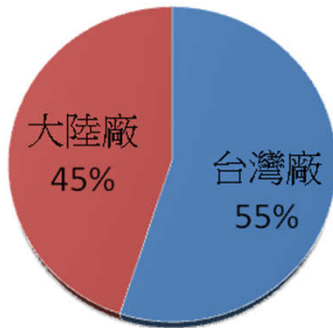

企業社會責任 - 員工照護

本公司重視人性管理及與員工之雙向溝通，勞資關係和諧。未來將持續造就良好之工作環境，增進員工福利。

- 1) 優質的辦公環境
 - 2) 員工餐廳及休閒育樂室
 - 3) 員工宿舍
 - 4) 員工專屬停車場
 - 5) 哺乳室/工安訓練教室
 - 6) 重視職業安全衛生，設置勞安室及職醫職護
- 等……

財務資訊 - 各區域生產及銷售比重

自有及代工營收佔比

各廠產能分配

主要市場銷售佔比

自有品牌及代工營收佔比

財務資訊 - 合併簡易損益表

	2014	2015	2016	2017	2018
營業收入 (千元)	3,882,822	3,472,526	2,851,336	2,813,640	2,995,946
營業毛利 (%)	15.15	14.14	11.86	13.92	9.14
營業利益 (千元)	240,837	114,742	-57,435	-6,152	-151,377
稅後淨利 (千元)	265,157	153,737	10,387	-49,106	91,840
每股盈餘 (元)	1.01	0.61	0.06	-0.18	0.41
股利分配 (元)	0.5	0.5	0.2	0.2	0.25