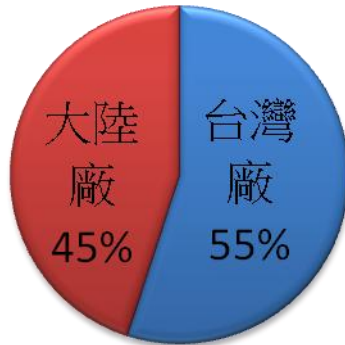

財務資訊 - 各區域生產及銷售比重

自有及代工營收佔比

各廠產能分配