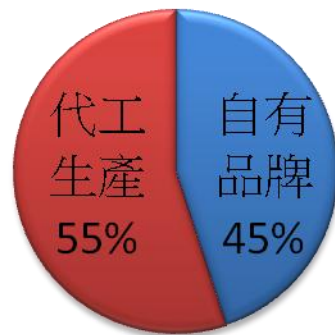

財務資訊 - 各區域生產及銷售比重

自有及代工營收佔比

各廠產能分配

主要市場銷售佔比

自有品牌及代工營收佔比

財務資訊 - 合併簡易損益表

	2012	2013	2014	2015	2016
營業收入 (仟元)	4,029,732	3,876,161	3,882,822	3,472,526	2,851,336
營業毛利 (%)	15.97	16.18	15.15	14.14	11.86
營業利益 (仟元)	302,413	292,596	240,837	114,742	-57,435
稅後淨利 (仟元)	297,513	393,796	265,157	153,737	10,387
每股盈餘 (元)	1.18	1.52	1.01	0.61	0.06
股利分配 (元)	0.7	0.5	0.5	0.5	0.2