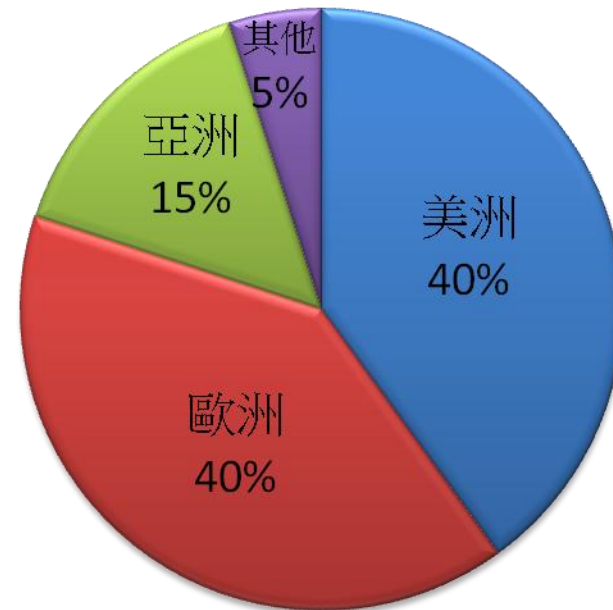

財務資訊 - 各區域生產及銷售比重

自有及代工營收佔比

主要市場銷售佔比